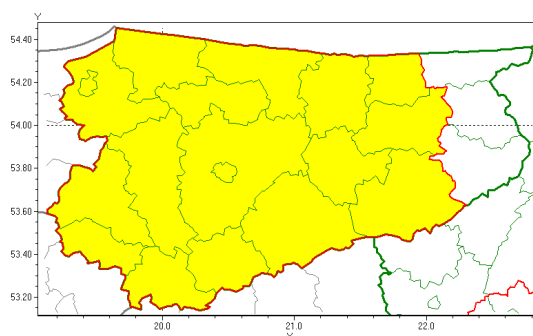

### Zasięg ostrzeżenia w województwie

Burze z gradem  
2018-09-24 08:48

**WOJEWÓDZTWO WARMI SKO-MAZURSKIE**  
**OSTRZEŻENIA METEOROLOGICZNE ZBIORCZO NR 49**  
**WYKAZ OBOWIĄZUJĄCYCH OSTRZEŻEŃ**  
**o godz. 08:48 dnia 24.09.2018**

<b>Zjawisko/Stopień zagrożenia</b>	Burze z gradem/1
<b>Obszar</b>	powiaty: bartoszycki, braniewski, działdowski, Elbląg, elbląski, giżycki, iławski, kętrzyński, lidzbarski, mrągowski, nidzicki, nowomiejski, Olsztyn, olsztyński, ostródzki, piski, szczycieński, wgorzewski
<b>Ważność</b>	od godz. 09:00 dnia 24.09.2018 do godz. 21:00 dnia 24.09.2018
<b>Prawdopodobieństwo</b>	85%
<b>Przebieg</b>	Prognozuje się wystąpienie burz z opadami deszczu miejscami od 15 mm do 30 mm, lokalnie do 40 mm oraz porywami wiatru do 80 km/h. Miejscami opady gradu.
<b>SMS</b>	IMGW-PIB OSTRZEŻENIA: BURZE Z GRADEM/1 warmian-sko-mazurskie (18 powiatów) od 09:00/24.09 do 21:00/24.09.2018 deszcz 40 mm, porywy 90 km/h. Dotyczy powiatów: bartoszycki, braniewski, działdowski, Elbląg, elbląski, giżycki, iławski, kętrzyński, lidzbarski, mrągowski, nidzicki, nowomiejski, Olsztyn, olsztyński, ostródzki, piski, szczycieński i wgorzewski.
<b>RSO</b>	Woj. warmian-sko-mazurskie (18 powiatów), IMGW-PIB wydał ostrzeżenie pierwszego stopnia o burzach z gradem
<b>Dyrektor synoptyk IMGW-PIB</b>	Barbara Jakubowska