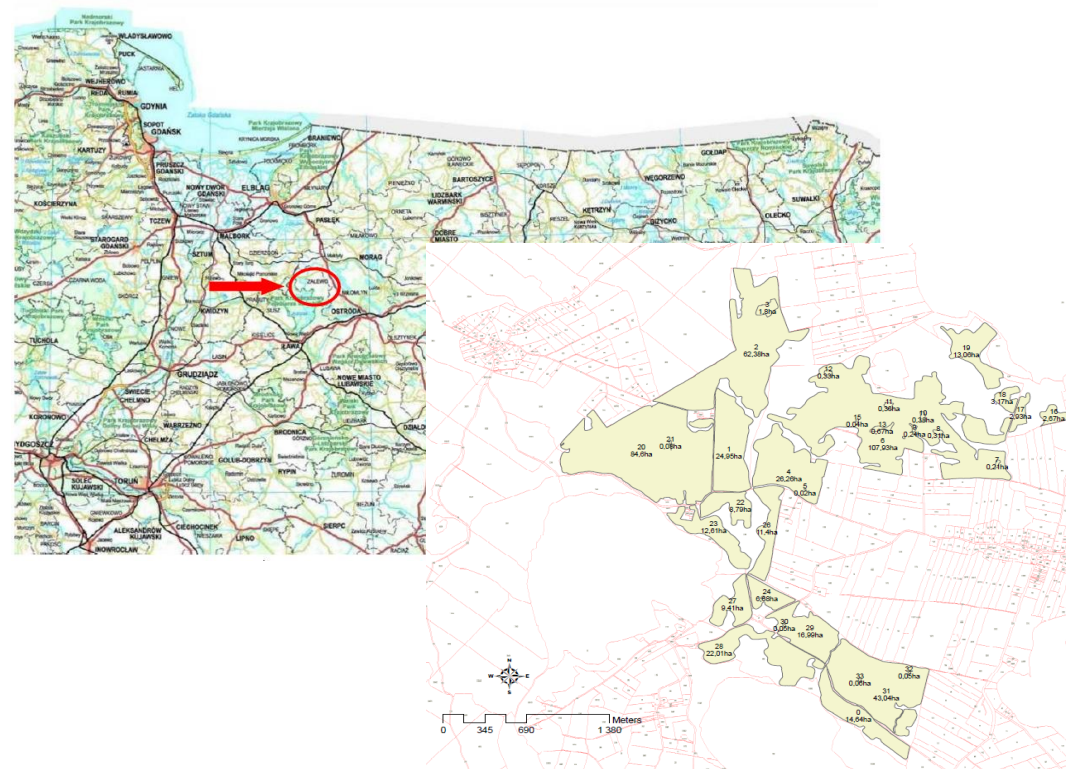

Zalewo

Szczegóły gospodarstwa

- **Lokalizacja:** Bednarzówka, Gmina Zalewo, Warmińsko-Mazurskie
- **Odległość do najbliższego miasta:** Dzierzgoń 30 km
- **Odległość do portu:** Gdańsk – 115 km
- **Powierzchnia brutto:** 683 Ha
- **Grunty orne:** 524 Ha
- **Roczna suma opadów:** 600 mm
- **Jakość gleby:** 22% RIII a/b, 59% IV a/b
- **Czynsz:** Cena do uzgodnienia (dzierżawca zobowiązuje się do uiszczania podatku rolnego), indeksowane corocznie o wskaźnik inflacji
- **Warunki dzierżawy:** Czynsz będzie płacony przez dzierżawcę w wysokości połowy czynszu co pół roku, z góry (jesienią i wiosną). Zabezpieczenie w formie kaucji gwarancyjnej w wysokości 6 miesięcy czynszu, płatnej przy podpisaniu umowy
- **Okres dzierżawy:** 5 lat od jesieni 2018